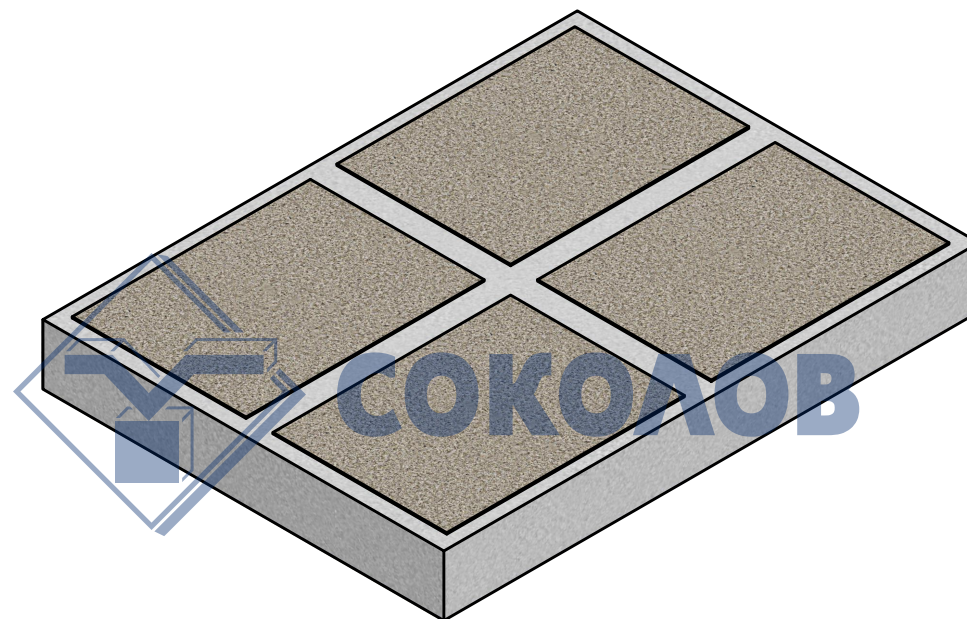

VIEW1 (1 : 4)

 СОКОЛОВ	Плочи "Болярка" 40/30/4.5 см, Tiles "Bolyarka" 40/30/4.5 cm			
	Тегло/ Weight (kg) 12,8	Брой в палет/Quantity per pallet 100	Брой в кв.м/Quantity per sq. m 8,30	14/02/2023