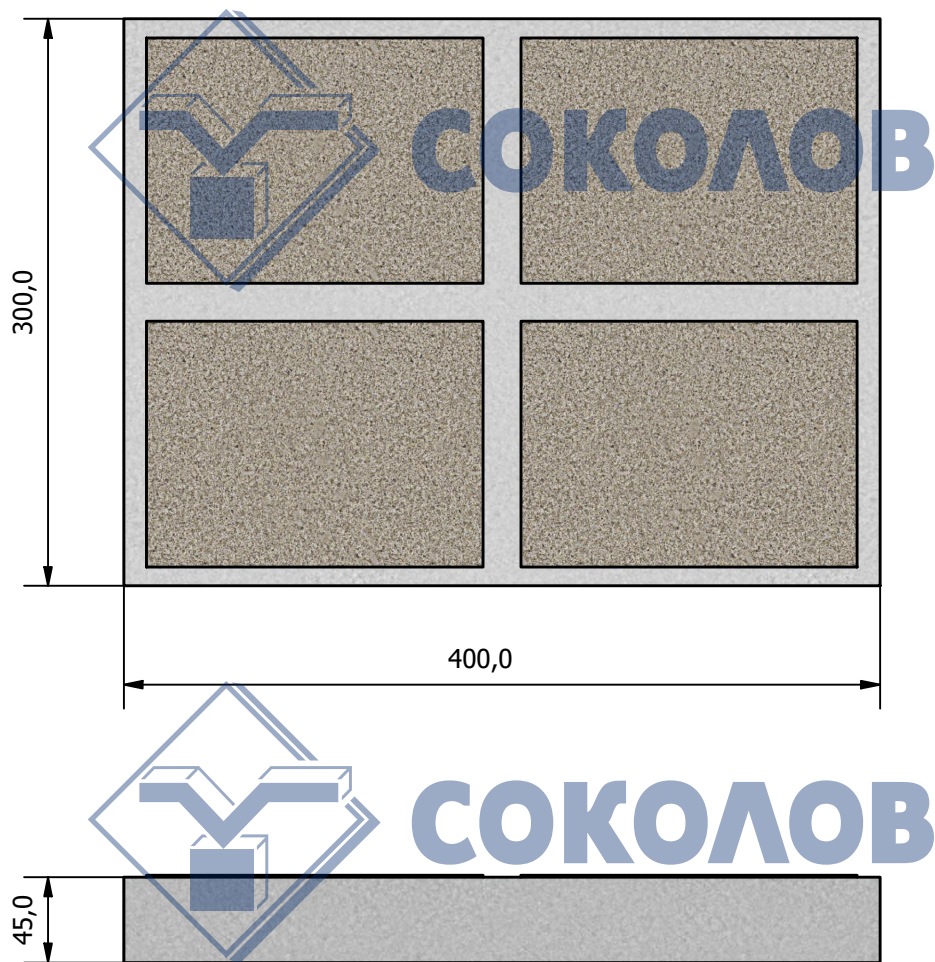

VIEW1 (1 : 4)

 СОКОЛОВ	Плочи "Болярка" 40/30/4.5 см, Tiles "Bolyarka" 40/30/4.5 cm			
	Тегло/ Weight (kg) 12,8	Брой в палет/Quantity per pallet 100	Брой в кв.м/Quantity per sq. m 8,30	14/02/2023