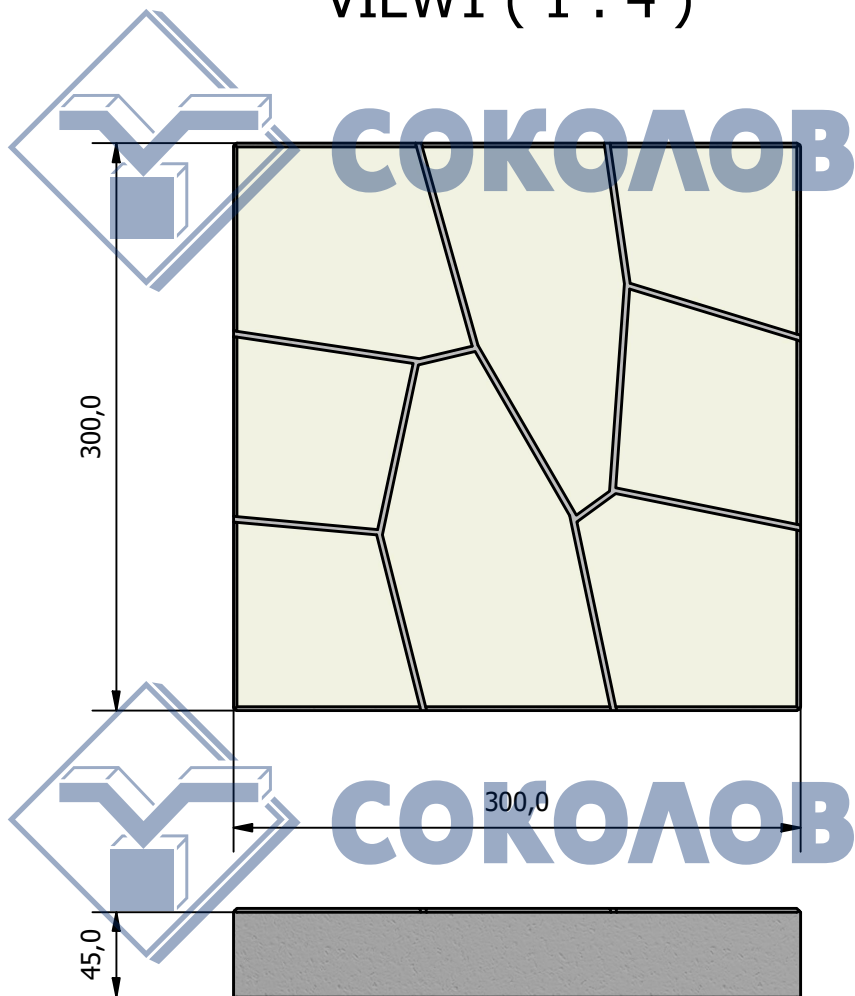

VIEW1 (1 : 4)

 СОКОЛОВ	Плочы "Римска мозайка" 30/30/4.5 см, "Roman Mosaic" tiles 30/30/4.5 cm			
	Тегло/ Weight (kg) 9,2	Брой в палет/Quantity per pallet 100	Брой в кв.м/Quantity per sq. m 11,11	14/02/2023