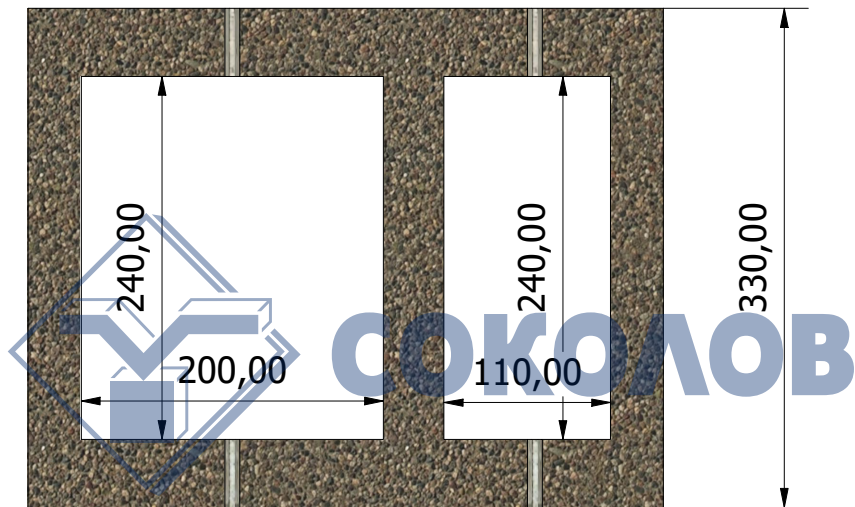

VIEW1 (1 : 5)

 СОКОЛОВ	Двойно вентилационно коминно тяло (ДВКТ) 42/33/20 см с отвори 20/24 и 11/24 см, Double ventilation chimney element (ДВКТ) 42/33/20 cm with openings 20/24 and 11/24 cm			
	Тегло/ Weight (kg) 32	Брой в палет/Quantity per pallet 30	Брой в кв.м/Quantity per sq. m 5	4/24/2023