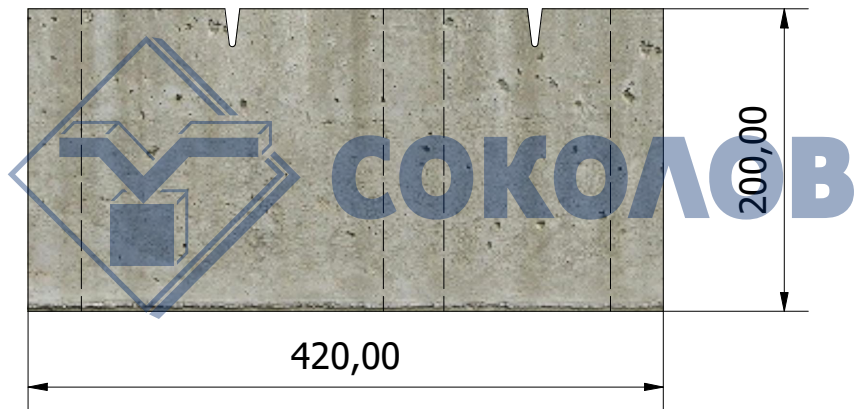

VIEW1 (1 : 5)

 СОКОЛОВ	Двойно вентилационно коминно тяло (ДВКТ) 42/33/20 см с отвори 20/24 и 11/24 см, Double ventilation chimney element (ДВКТ) 42/33/20 cm with openings 20/24 and 11/24 cm			
	Тегло/ Weight (kg) 32	Брой в палет/Quantity per pallet 30	Брой в кв.м/Quantity per sq. m 5	4/24/2023