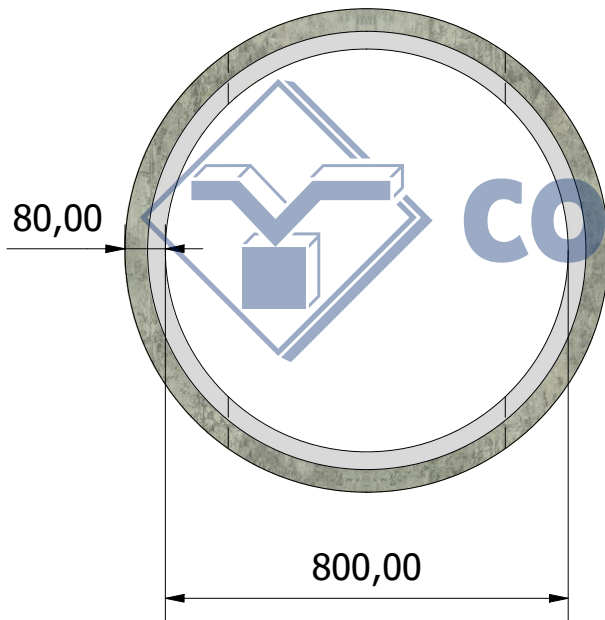

VIEW1 (1 : 15)

 СОКОЛОВ	Отток Ф800 с 2 отвора 550/550 мм, Outflow pipe d 800 2 openings 550/550 mm			
	Тегло/ Weight (kg) 480	Брой в палет/Quantity per pallet -	Брой в кв.м/Quantity per sq. m -	4/24/2023