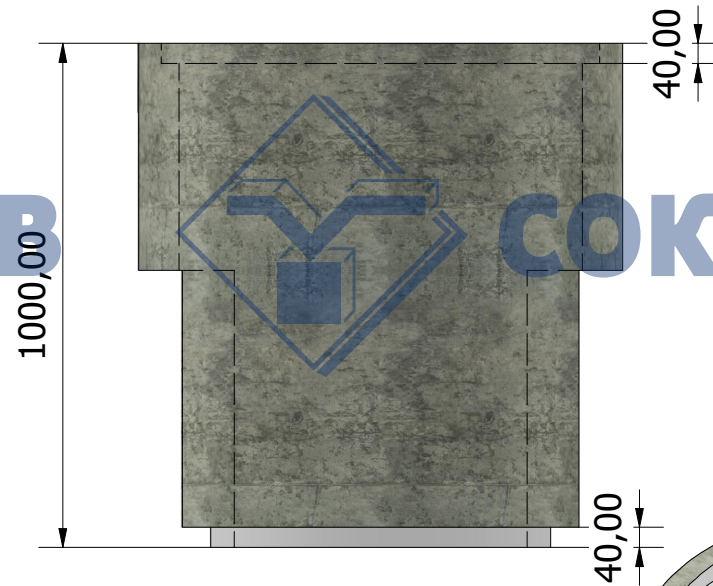

VIEW1 (1 : 15)

 СОКОЛОВ	Отток Ф800 с 2 отвора 550/550 мм, Outflow pipe d 800 2 openings 550/550 mm			
	Тегло/ Weight (kg) 480	Брой в палет/Quantity per pallet -	Брой в кв.м/Quantity per sq. m -	4/24/2023