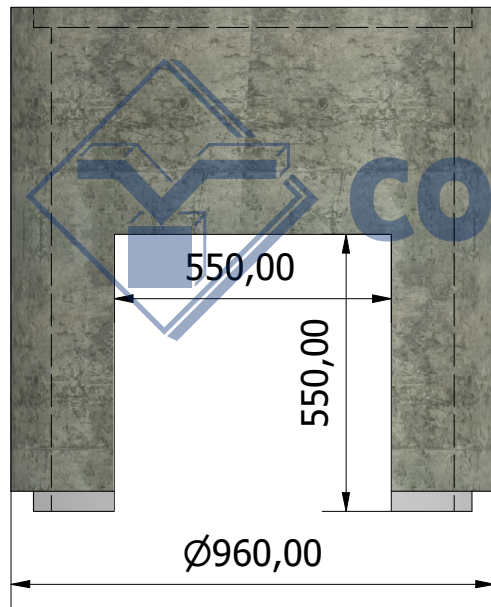

VIEW1 (1 : 15)

 СОКОЛОВ	Отток Ф800 с 2 отвора 550/550 мм, Outflow pipe d 800 2 openings 550/550 mm			
	Тегло/ Weight (kg) 480	Брой в палет/Quantity per pallet -	Брой в кв.м/Quantity per sq. m -	4/24/2023