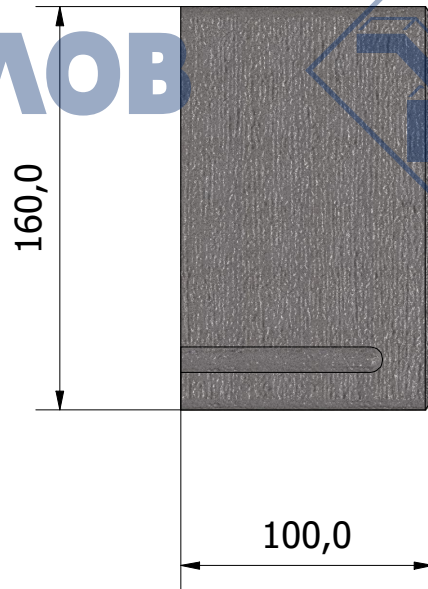

VIEW1 (1 : 3)

СОКОЛОВ

СОКОЛОВ

СОКОЛОВ

Паве "Двойно Т" 20/16/10 см, Pavers "Double T" 20/16/10 cm

Тегло/
Weight (kg)
6,5

Брой в палет/Quantity
per pallet
231

Брой в кв.м/Quantity
per sq. m
35