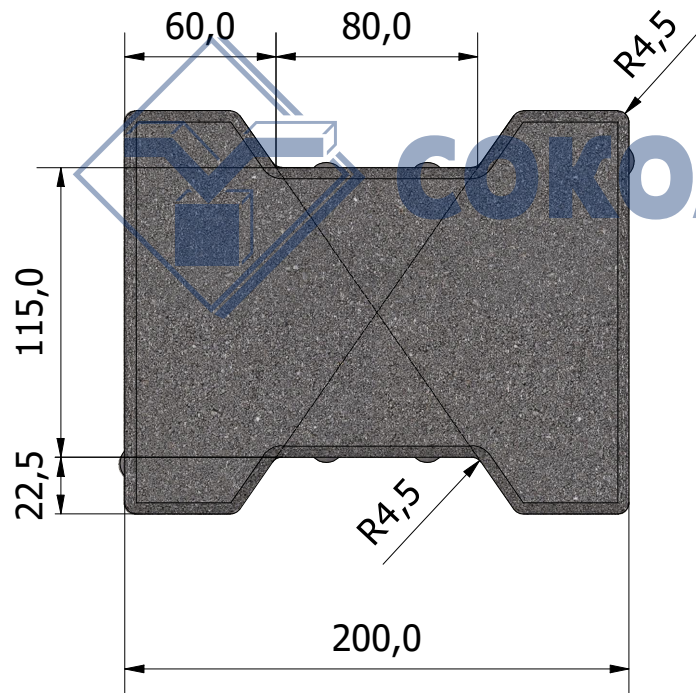

VIEW1 (1 : 3)

СОКОЛОВ

СОКОЛОВ

СОКОЛОВ

Паве "Двойно Т" 20/16/10 см, Pavers "Double T" 20/16/10 cm

Тегло/
Weight (kg)
6,5

Брой в палет/Quantity
per pallet
231

Брой в кв.м/Quantity
per sq. m
35