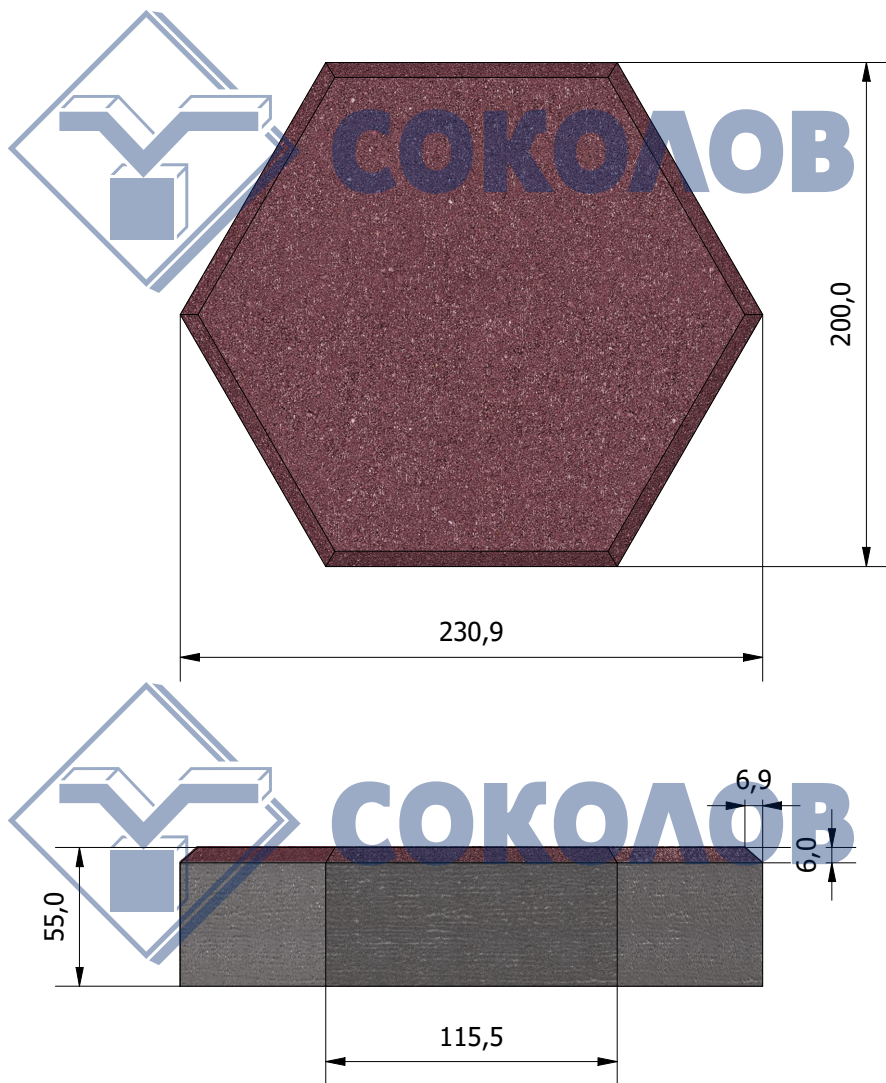

VIEW1 (1 : 3)

 СОКОЛОВ	Паве шестоъгълно 23/20/5,5 см, Hexagonal paver 23/20/5,5 cm			
	Тегло/ Weight (kg) 4,4	Брой в палет/Quantity per pallet 250	Брой в кв.м/Quantity per sq. m 28	2/14/2023