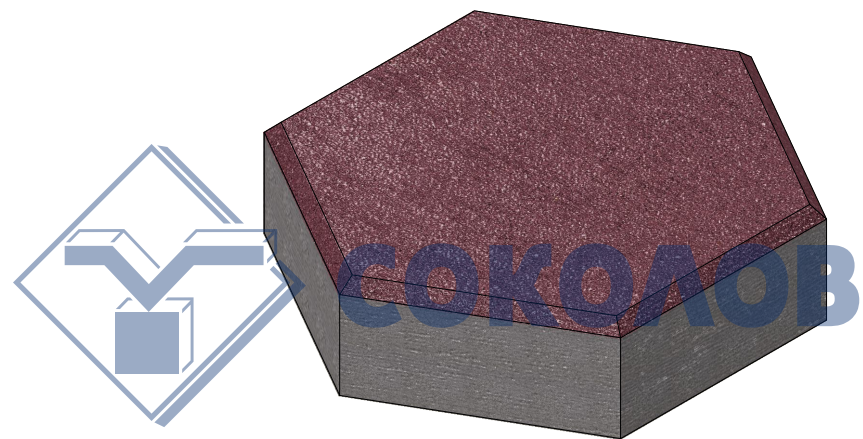

VIEW1 (1 : 3)

 СОКОЛОВ	Паве шестоъгълно 23/20/5,5 см, Hexagonal paver 23/20/5,5 cm			
	Тегло/ Weight (kg) 4,4	Брой в палет/Quantity per pallet 250	Брой в кв.м/Quantity per sq. m 28	2/14/2023