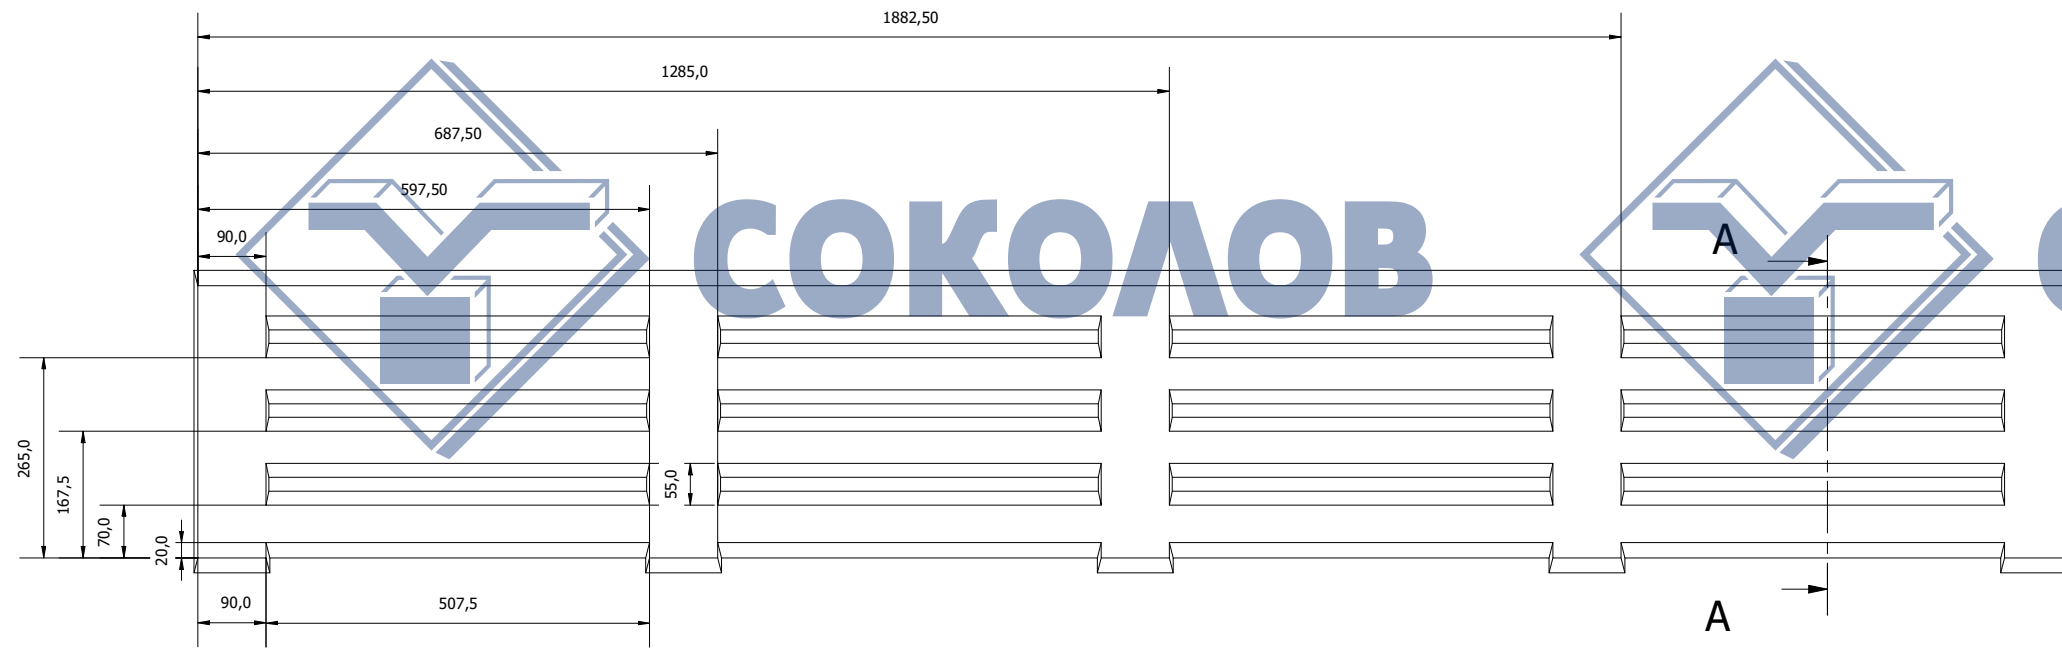

VIEW1 - Bottom ( 1 : 10 )

A-A ( 1 : 10 )

VIEW2 - Top ( 1 : 10 )

Скара за животни

Терно/ Weight (kg)	Брой в палет/Quantity per pallet	Брой в кв.м/Quantity per sqr. m	3/7/2023	Sheet 1 / 1
142	-	-		