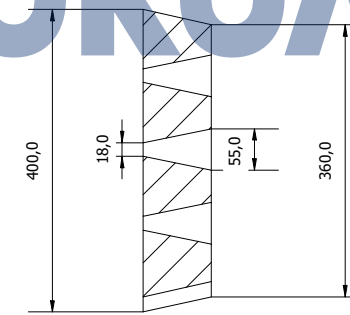

VIEW1 - Bottom ( 1 : 10 )

A-A ( 1 : 10 )

VIEW2 - Top ( 1 : 10 )

Скара за животни

Терно/ Weight (kg)	Брой в палет/Quantity per pallet	Брой в кв.м/Quantity per sqr. m	3/7/2023	Sheet 1 / 1
142	-	-		