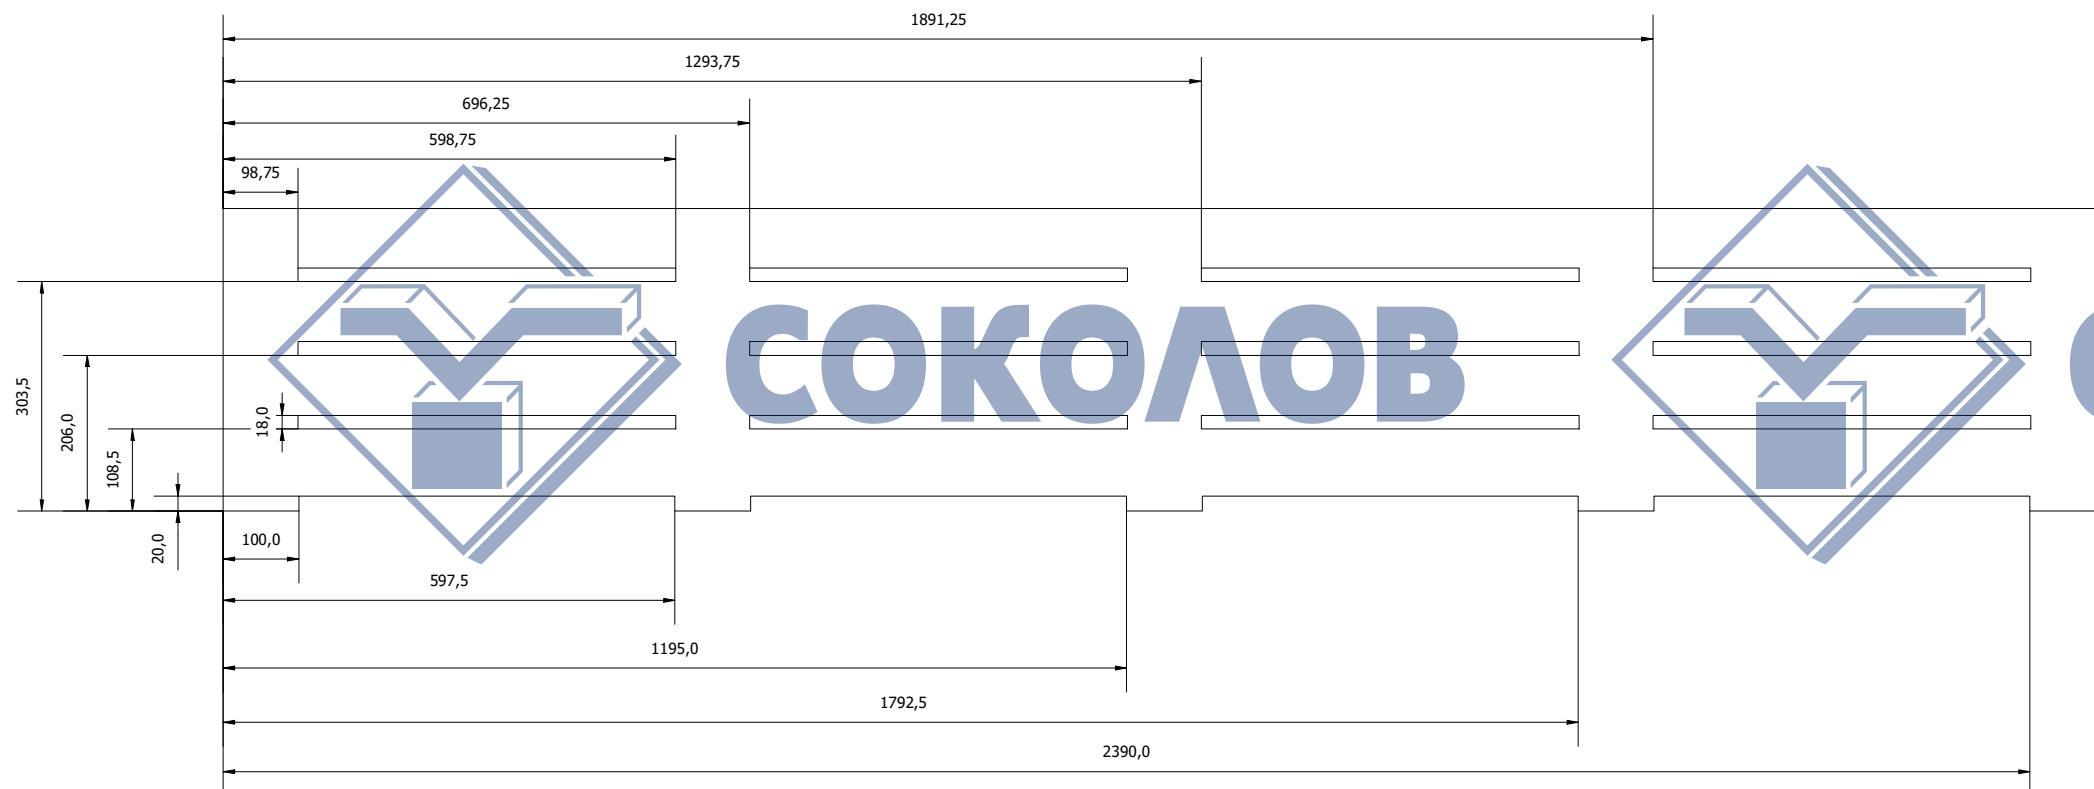

VIEW1 - Bottom ( 1 : 10 )

A-A ( 1 : 10 )

VIEW2 - Top ( 1 : 10 )

Скара за животни

Терно/ Weight (kg)	Брой в палет/Quantity per pallet	Брой в кв.м/Quantity per sqr. m	3/7/2023	Sheet 1 / 1
142	-	-		